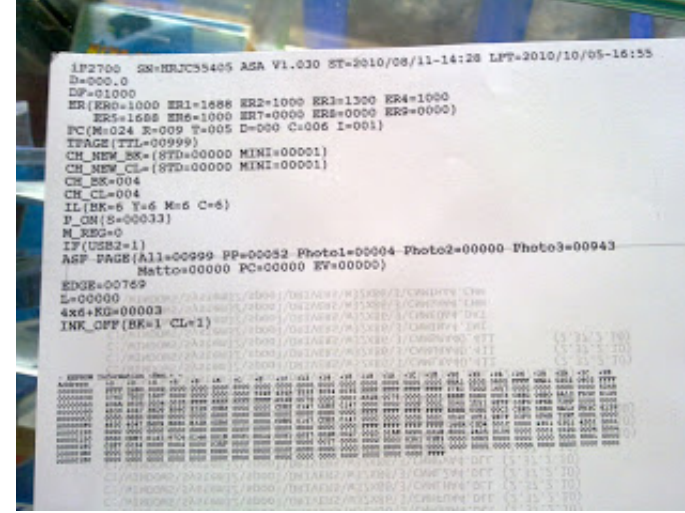

# Download

[Adijprog Cracked.exe Epson L110 201](#)

[Adijprog Cracked.exe Epson L110 201](#)